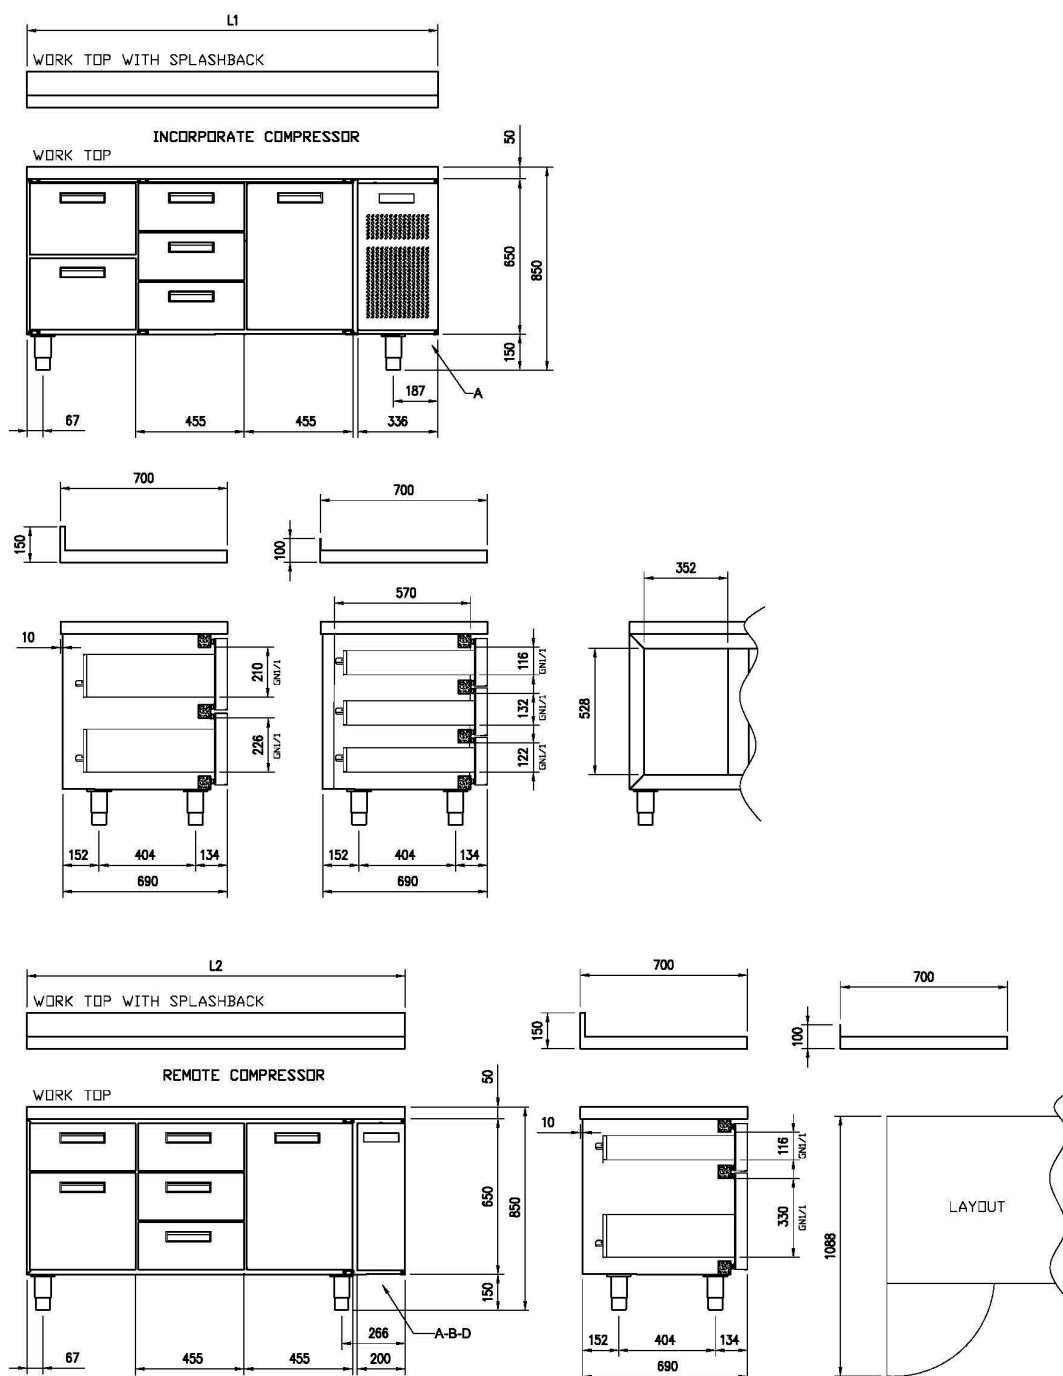

### Podestavba chladicí elektrická GN 1/1 deska KIT 2x2+1 zásuvky

Model

Sap kód

00020130

LNSR 703 2Z 1Z DKIT

Skupina artiklů

Stoly chladicí a mrazicí

A= ELECTRICAL CONNECTION  
 B= GAS CONNECTION ø8 ø10  
 D= WATER DISCHARGE ø20 (M)

DOORS	L1	L2
2	1266	1130
3	1721	1585
4	2182	2046